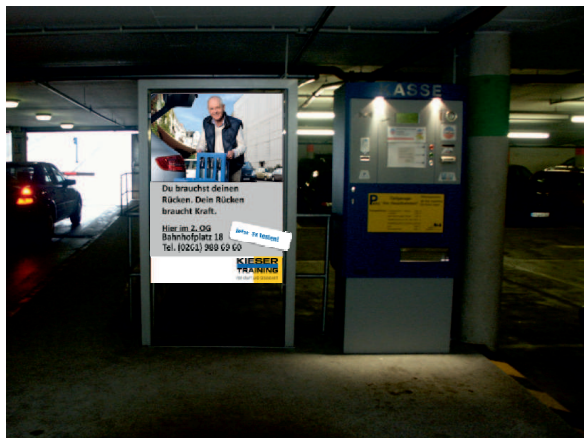

Frei

Info: Schranke Einfahrt.

01.05. Einfahrt: Schranke.

Standort: Tiefgaragen Einfahrt
Format: 500 x 250 mm B/H
Schlaufe: 49,-- € Beidseitig.
Mietpreis: 69,- € pro Monat
zzgl. MwSt.

Anschrift:
A1 Werbeprofi Mittelrhein GmbH
Saffiger Straße 14
56299 Ochtendung

Standort: Tiefgaragen Ausfahrt
Format: 500 x 250 mm B/H
Schlaufe: 49,-- € Beidseitig.
Mietpreis: 69,- € pro Monat
zzgl. MwSt.

01.07. Kassenautomat an der Ausfahrt. Leuchttransparent.

Standort: Kassenautomat Nähe Ausfahrt.
Format: A0 (841 x 1189 mm B/H)
Mietpreis: 89,- € (pro Monat)
Poster: 49,-- € inkl. Montage (Backlight)
zzgl. MwSt.

Belegt: Kieser Training

01.08. Kassenautomat an der Ausfahrt. Leuchttransparent.

Standort: Kassenautomat Nähe Ausfahrt.
Format: 700 x 1000 mm B/H
Mietpreis: 89,- € (pro Monat)
Poster: 49,-- € inkl. Montage (Backlight)
zzgl. MwSt.

Tiefgarage HBF, Koblenz

02.20. Kassenautomat Seiteneingang Schild über Kassenautomat

Standort: Kassenautomat Seiteneingang
Format: ca. 1,00 x 0,50 M B/H
Schild: 79,- € (einmalig)
Mietpreis: 69,- € (pro Monat)
zzgl. MwSt.