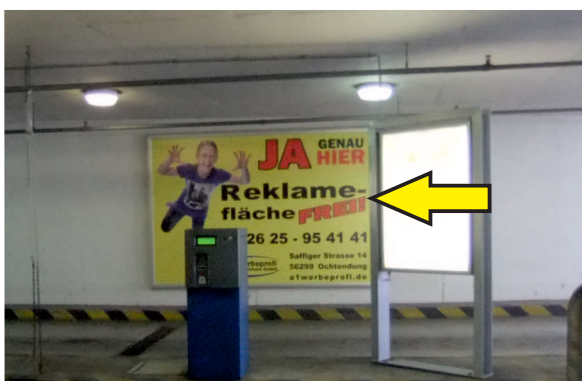

Int: Ko HBF 001

Info: Einfahrt, 1.tes Transparent

01.01. Einfahrt: **Standleuchtttransparent.**

Standort: Tiefgaragen Einfahrt
Format: 700 x 1000 mm B/H
Poster: 39,-- €
Mietpreis: 89,- € pro Monat
zzgl. MwSt.

Belegt: Sonnenscheinapotheke

Info: Einfahrt, 2.tes Transparent

01.02. Einfahrt: **Standleuchtttransparent.**

Standort: Tiefgaragen Einfahrt
Format: 700 x 1000 mm B/H
Poster: 39,-- €
Mietpreis: 89,- € pro Monat
zzgl. MwSt.

Vermietet: Kieser Training

Info: Einfahrt, rechts an der Wand.

01.03.W Einfahrt rechte Wand: **Spannbannernsystem.**

Standort: Haupteinfahrt
Format: ca. 3 x 2 meter B/H
Ausführung: Einseitig
Spannbanner: 220,-- € (einmalig)
Mietpreis: 129,- € (pro Monat)
zzgl. MwSt.

Tiefgarage HBF, Koblenz

Int: Ko HBF 001

Info: Ausfahrt, 1.tes Transparent

01.03. Ausfahrt (Alte Nr. 2RV) Standleuchtransparent.

Standort: Tiefgaragen Einfahrt
Format: 700 x 1000 mm B/H
Poster: 39,-- €
Mietpreis: 89,- € pro Monat
zzgl. MwSt.