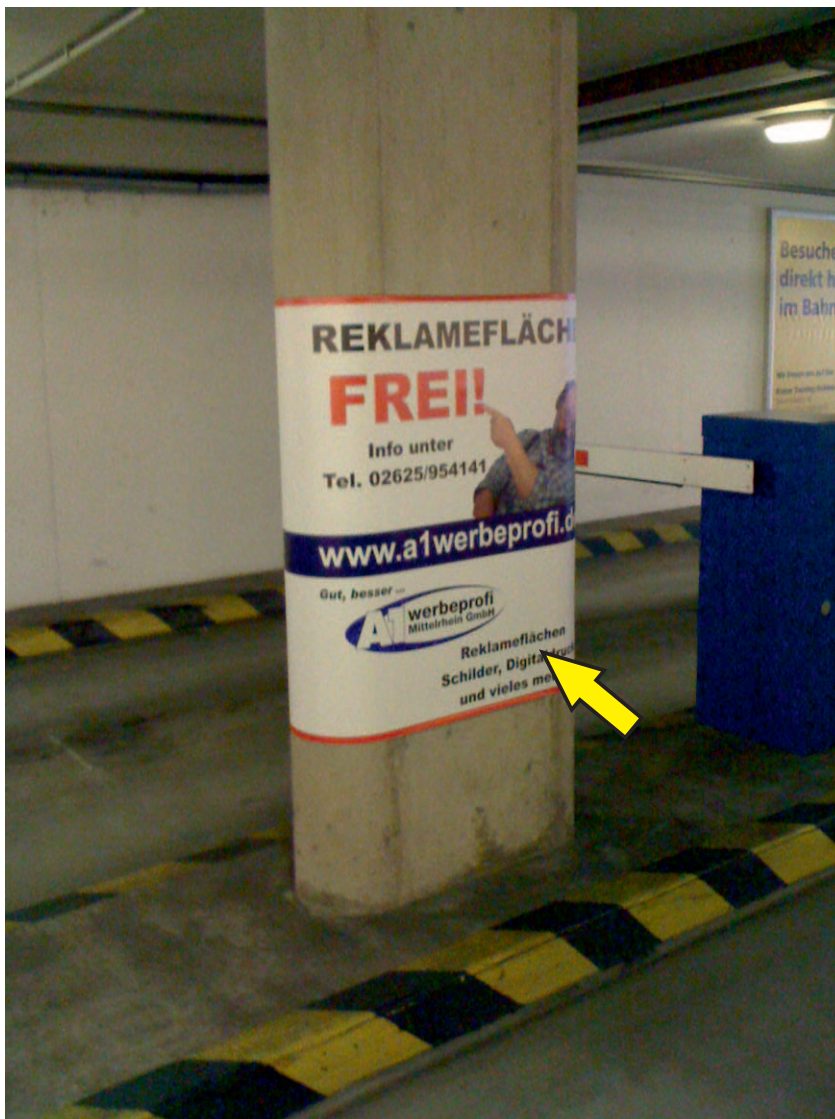

Anschrift:
A1 Werbeprofi Mittelrhein GmbH
Saffiger Straße 14
56299 Ochtendung

Kontakt:
Tel. 0 26 25 / 95 41 41
Fax 0 26 25 / 95 41 93

Internet-Kontakt:
info@a1werbeprofi.de
www.a1werbeprofi.de

Tiefgarage HBF, Koblenz

02.50. Betonstützen alle in der Tiefgarage möglich

Standort: Ausfahrt
Format: ca. 1,60 x 1,00 m B/H
Spannbanner: 59,-- € (einmalig)
Mietpreis: 89,-- € (pro Monat & Stück)

zzgl. MwSt.